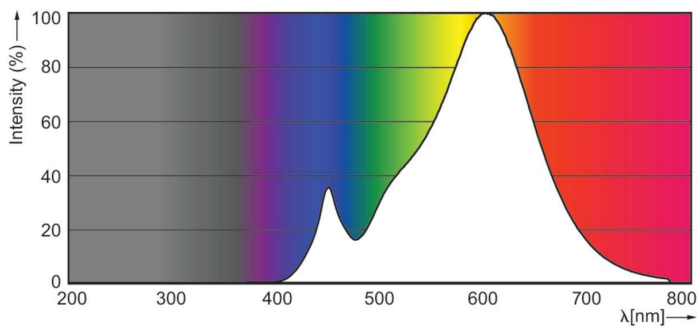

Fotometrische gegevens

Spectral Power Distribution Colour - CorePro LEDBulbND 7-60W E27 A60 827FR G