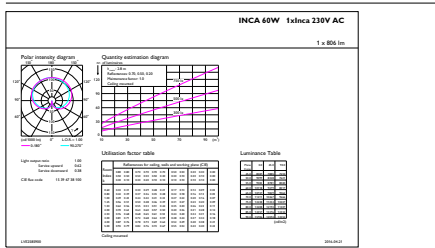

CorePro LEDbulb - Glas

Fotometrische gegevens

General uniform lighting - CorePro LEDBulbND 7-60W E27 A60 827FR G

Levensduur