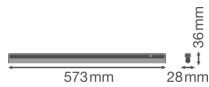

[Voir le produit](#)

Informations Générales

Réf.	234134
EAN	4058075106130
EOC FR	106130
Marque	Ledvance
Nom du fabricant	LN COMP SWITCH 600 8W/4000K
Garantie Totale	5 ans
Durée de Vie Moyenne (heure)	50000

Informations techniques

Technologie	LED Intégré
Tension (V)	220-240
Dimmable	Non
Lumen per watt	100
Facteur de puissance	>0.50
Code Couleur	840 Blanc Froid
Couleur de Lumière (Kelvin)	4000 Blanc Froid
Indice de Rendu des Couleurs (Ra)	80-89
Couleur Claire	Blanc
Options de couleur	Couleur unique
Convient pour l'Extérieur	Non
Longueur	60cm