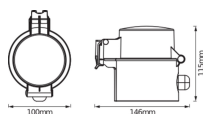

## Informations Générales

Réf.	240768
EAN	4058075532120
Marque	Ledvance
Nom du fabricant	SMART WIFI OUTDOOR PLUG EU 8X1
Vendu à l'unité - Carton complet	8

## Dimensions

Longueur (mm)	146
Hauteur (mm)	115
Diamètre (mm)	100