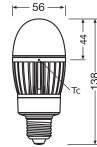

Caractéristiques Ledvance LED  
ampoule HQL LED P E27 14.5W 2000lm  
- 840 Blanc Froid | Équivalent 50W

[Voir le produit](#)

## Informations techniques

Technologie	LED
Tension (V)	220-240
Dimmable	Non
Culot	E27 (Ampoule à vis standard)
Lumen per watt	138
Type de capteur	Pas de détecteur

## Dimensions

---

Longueur (mm)	138
Diamètre (mm)	55
Forme	Elliptique