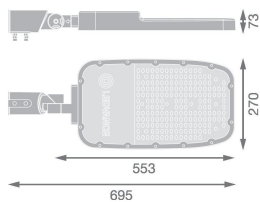

Caractéristiques Ledvance Éclairage Public LED Area Extra Large RV35ST Aluminium Gris 150W 20250lm 155X69D - 765 Lumière Du Jour | IP66 - Asymétrique

[Voir le produit](#)

## Informations techniques

Technologie	LED Intégré
Tension (V)	100 - 240
Dimmable	Non
Lumen per watt	135
Angle de Diffusion (degrés)	155x69
Code Couleur	765 Lumière du Jour
Couleur de Lumière (Kelvin)	6500 Lumière du Jour
Indice de Rendu des Couleurs (Ra)	70-79
Couleur Claire	Blanc
Options de couleur	Couleur unique
Facteur de puissance	>0.90

## Dimensions

---

Longueur (mm)	553
Largeur (mm)	270
Hauteur (mm)	73