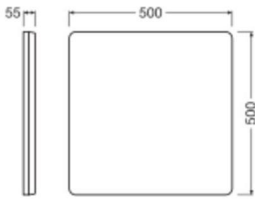

Caractéristiques Ledvance Hublot LED Surface Plat
Sources lumineuses Carré Blanc 23W 3780lm -
830-840 CCT | 500mm - IP20

[Voir le produit](#)

Informations Générales

Réf.	250890
EAN	4099854312274
Marque	Ledvance
Nom du fabricant	SURFACE FLAT LIGHT SOURCES 500 SQ 27W 830 840 SF FLAT
Garantie Totale	5 ans
Durée de Vie Moyenne (heure)	100000

Informations de l'appareil

Montage Surface

Indice de Protection IP20

Couleur du Luminaire Blanc

Couleur du boîtier Blanc

Eclairage de Secours Non

Dimensions

Longueur (mm) 500

Largeur (mm) 500

Hauteur (mm) 55

Informations du capteur

Type de capteur Pas de détecteur