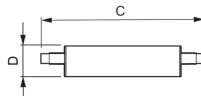

[Voir le produit](#)

Informations Générales

Réf.	224256
EAN	8718696578810
EOC FR	578810
Marque	Philips
Nom du fabricant	CorePro R7S 118mm 14-100W 840 D
Vendu à l'unité - Carton complet	10
Garantie Totale	2 ans
Étiquette énergétique	E
Durée de Vie Moyenne (heure)	15000

Informations techniques

Technologie	LED
Tension (V)	220-240
Dimmable	Oui
Culot	R7s
Lumen per watt	128.6
Type de capteur	Pas de détecteur

Information produit

Code Couleur	840 Blanc Froid
Couleur de Lumière (Kelvin)	4000 Blanc Froid