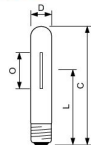

Discountlight

by Lampesdirect

Caractéristiques Philips Ampoule à
décharge SON-T APIA Plus Xtra 100W
E40 | Dimmable

[Voir le produit](#)

[Informations Générales](#)