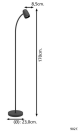

Caractéristiques Eglo Lampadaires
Salon Carlo Acier Noir | Convient pour
E14