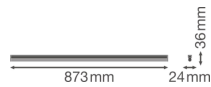

Specificaties Ledvance LED Montagebalk Linear Compact High Output  
15W 1500lm - 830 Warm Wit | 90cm

[Bekijk product](#)

## Technische Informatie

Technologie	LED Geïntegreerd
Netspanning (Volt)	220-240
Dimbaar	Nee, niet dimbaar
Lumen per watt	100
Powerfactor	>0.50
Kleurcode	830 Warm Wit
Lichtkleur (Kelvin)	3000 Warm Wit
Kleurweergave (Ra)	80-89 - Goede kleurweergave
Lichtkleur	Wit
Kleurinstelling	Enkele kleur
Geschikt voor Buitengebruik	No
Lengte	90cm

## Afmetingen

---

Lengte (mm)	873
Breedte (mm)	24
Hoogte (mm)	36