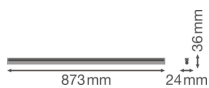

Specificaties Ledvance LED Montagebalk Linear Compact High Output  
15W 1500lm - 840 Koel Wit | 90cm

[Bekijk product](#)

## Technische Informatie

Technologie	LED Geïntegreerd
Netspanning (Volt)	220-240
Dimbaar	Nee, niet dimbaar
Lumen per watt	100
Powerfactor	>0.50
Kleurcode	840 Koel Wit
Lichtkleur (Kelvin)	4000 Koel Wit
Kleurweergave (Ra)	80-89 - Goede kleurweergave
Lichtkleur	Wit
Kleurinstelling	Enkele kleur
Geschikt voor Buitengebruik	No
Lengte	90cm

## Afmetingen

---

Lengte (mm)	873
Breedte (mm)	24
Hoogte (mm)	36