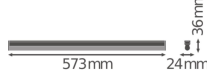

Specificaties Ledvance LED Montagebalk Linear Compact High Output  
10W 1000lm - 840 Koel Wit | 60cm

[Bekijk product](#)

## Algemene informatie

|                  |                          |
|------------------|--------------------------|
| Artikelnummer    | 234126                   |
| EAN              | 4058075106291            |
| EOC FR           | 106291                   |
| Merk             | Ledvance                 |
| Fabrikantnaam    | LN COMP HO 600 10W/4000K |
| Garantie         | 5 jaar                   |
| Levensduur (uur) | 50000                    |

## Technische Informatie

|                             |                             |
|-----------------------------|-----------------------------|
| Technologie                 | LED Geïntegreerd            |
| Netspanning (Volt)          | 220-240                     |
| Dimbaar                     | Nee, niet dimbaar           |
| Lumen per watt              | 100                         |
| Powerfactor                 | >0.50                       |
| Kleurcode                   | 840 Koel Wit                |
| Lichtkleur (Kelvin)         | 4000 Koel Wit               |
| Kleurweergave (Ra)          | 80-89 - Goede kleurweergave |
| Lichtkleur                  | Wit                         |
| Kleurinstelling             | Enkele kleur                |
| Geschikt voor Buitengebruik | No                          |
| Lengte                      | 60cm                        |

## Afmetingen

---

|              |     |
|--------------|-----|
| Lengte (mm)  | 573 |
| Breedte (mm) | 24  |
| Hoogte (mm)  | 36  |