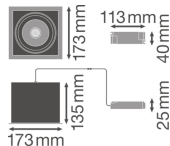

Specificaties Ledvance LED Spot Vierkant Multi Kantelbaar Zwart-Wit 30W 2700lm 38D - 840 Koel Wit | Zaagmaat 164mm

[Bekijk product](#)

Algemene informatie

Artikelnummer	234256
EAN	4058075113947
Merk	Ledvance
Fabrikantnaam	SP MULTI 1X30W/4000K FL WT/BK
Garantie	3 jaar
Energielabel	F
Levensduur (uur)	50000

Technische Informatie

Technologie	LED Geïntegreerd
Netspanning (Volt)	220-240
Dimbaar	Nee, niet dimbaar
Lumen per watt	90
Gradenbundel (graden)	38
Kleurcode	840 Koel Wit
Lichtkleur (Kelvin)	4000 Koel Wit
Kleurweergave (Ra)	80-89 - Goede kleurweergave
Lichtkleur	Wit
Kleurinstelling	Enkele kleur

Armatuur Informatie

Inclusief Lamp	Ja
Montage	Inbouw
Zaagmaat (mm)	164x164
Inbouwdiepte (mm)	250
IP-Waarde	IP20 - Bijna stofdicht
Slagvastheid (IK-waarde)	IK03 - 0.35 Joule
Bedrijfstemperatuur	-10 to +40
Behuizing	Aluminium
Kleur Armatuur	Wit
Kantelbaar	Ja
Noodverlichting	Nee

Afmetingen

Lengte (mm)	173
Breedte (mm)	173
Hoogte (mm)	135
Diameter (mm)	173

Sensor Informatie

Sensortype	Geen sensor
------------	-------------