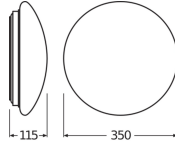

Specificaties Ledvance Surface
Circulair 350 Wit 18W 1440lm - 840
Koel Wit | IP44 - Vervangt 2x18W

[Bekijk product](#)

Algemene informatie

Artikelnummer	243731
EAN	4058075617964
Merk	Ledvance
Fabrikantnaam	SF CIRC 350 V 18W 840 IP44 LEDV
Garantie	3 jaar
Levensduur (uur)	30000
Energielabel	G

Technische Informatie

Technologie	LED Geïntegreerd
Netspanning (Volt)	220-240
Dimbaar	Nee, niet dimbaar
Lumen per watt	80
Kleurcode	840 Koel Wit
Lichtkleur (Kelvin)	4000 Koel Wit
Kleurweergave (Ra)	80-89 - Goede kleurweergave
Lichtkleur	Wit
Kleurinstelling	Enkele kleur
Optische Afdekking	PC (Polycarbonate)
Powerfactor	>0.50

Afmetingen

Lengte (mm)	350
Breedte (mm)	350

Sensor Informatie

Sensortype	Geen sensor
------------	-------------