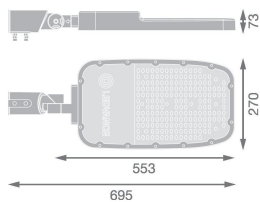

Specificaties Ledvance LED Straatverlichting Area Extra Large RV35ST Aluminium Grijs 150W 20250lm 155X69D - 740 Koel Wit | IP66 - Asymmetrisch

[Bekijk product](#)

Algemene informatie

Artikelnummer	251127
EAN	4099854080012
Merk	Ledvance
Fabrikantnaam	STREETLIGHT AREA EXTRA LARGE RV35ST 150W 740 RV35ST GY
Garantie	5 jaar
Levensduur (uur)	100000

Technische Informatie

Technologie	LED Geïntegreerd
Netspanning (Volt)	100 - 240
Dimbaar	Nee, niet dimbaar
Lumen per watt	135
Gradenbundel (graden)	155x69
Kleurcode	740 Koel Wit
Lichtkleur (Kelvin)	4000 Koel Wit
Kleurweergave (Ra)	70-79
Lichtkleur	Wit
Kleurinstelling	Enkele kleur
Powerfactor	>0.90

Armatuur Informatie

Montage	Post top
Armatuur Aansluiting	Overig
Optische Afdekking	PC (Polycarbonate)
Lichtdistributie	Asymmetrisch
IP-Waarde	IP66 - Volledig water- en stofdicht
Slagvastheid (IK-waarde)	IK08 - 5 Joule
Bedrijfstemperatuur	-30 to +50
Kleur Armatuur	Grijs
Behuizing	Aluminium
Kleur behuizing	Grijs
Noodverlichting	Nee

Afmetingen

Lengte (mm)	553
Breedte (mm)	270
Hoogte (mm)	73

Sensor Informatie

Sensortype	Geen sensor
------------	-------------