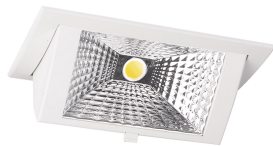

Specificaties LED Downlight Wallwasher Wally Medium Wit 27W 3850lm 78x100D - 840 Koel Wit - 238x145mm

[Bekijk product](#)

Algemene informatie

Artikelnummer	220678
EAN	8720584027270
Merk	Lumi Parts
Fabrikantnaam	WallWasher Wally2 LED SLM module white 4000K Philips Fortimo LED, incl. driver
Garantie	5 jaar
Energielabel	C
Levensduur (uur)	50000

Technische Informatie

Kantelbaar	Ja
Technologie	LED Geïntegreerd
Netspanning (Volt)	220-240
Dimbaar	Nee, niet dimbaar
Inclusief Driver	Yes
Lumen per watt	142.6
Gradenbundel (graden)	78x100
Kleurcode	840 Koel Wit
Lichtkleur (Kelvin)	4000 Koel Wit
Kleurweergave (Ra)	80-89 - Goede kleurweergave
Lichtkleur	Wit

Kleurinstelling	Enkele kleur
Powerfactor	>0.90
Inbouwdiepte (mm)	100
Optische Afdekking	Glass

Armatuur Informatie

Montage	Inbouw
Zaagmaat (mm)	218x125
IP-Waarde	IP20 - Bijna stofdicht
Behuizing	Aluminium
Kleur Armatuur	Wit
Armatuur Aansluiting	PIP [Push-in connector en trekontlasting]