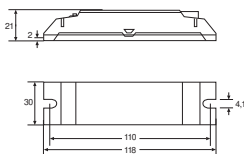

DIMENSIONS ET POIDS

Longueur	118,00 mm
Entraxe de fixation, longueur	110,0 mm
Largeur	30,00 mm
Largeur (y compris les luminaires ronds)	30,00 mm
Hauteur	21,00 mm
Hauteur (luminaires cycliques inclus)	21,00 mm
Poids du produit	50,00 g

DONNÉES LOGISTIQUES

Code produit	Unité d'emballage (Pièces/Unité)	Dimensions (longueur x largeur x hauteur)	Poids approximatif	Volume
4052899230491	Etui carton fermé 1	128 mm x 37 mm x 27 mm	64.00 g	0.13 dm ³
4052899230507	Carton de regroupement 25	200 mm x 140 mm x 147 mm	1746.00 g	4.12 dm ³