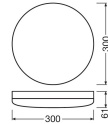

Caractéristiques Ledvance Hublot LED
300 Blanc 24W 1800lm - 830 Blanc
Chaud | 300mm - IP65

[Voir le produit](#)

Informations Générales

Réf.	231356
EAN	4058075062207
EOC FR	062207
Marque	Ledvance
Nom du fabricant	Surface-C LED 300 24W/3000K IK10
Garantie Totale	5 ans
Durée de Vie Moyenne (heure)	50000
Étiquette énergétique	F
D-Mark	Oui

Dimensions

Longueur (mm)	300
Largeur (mm)	300
Hauteur (mm)	56

Informations du capteur

Type de capteur	Pas de détecteur
-----------------	------------------