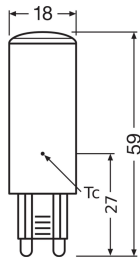

Caractéristiques Ledvance LED Pin G9 Claire 4.9W
806lm - 827 Blanc Très Chaud | Équivalent 60W

[Voir le produit](#)

Informations Générales

Réf.	250853
EAN	4058075840560
Marque	Ledvance
Nom du fabricant	LED PIN G9 P 4.9W 827 Clear G9
Vendu à l'unité - Carton complet	20
Garantie Totale	3 ans
Étiquette énergétique	C
Durée de Vie Moyenne (heure)	15000

Informations techniques

Technologie	LED
Tension (V)	220-240
Dimmable	Non
Culot	G9
Lumen per watt	164
Facteur de puissance	>0.40
Type de capteur	Pas de détecteur

Information produit

Code Couleur 827 Blanc Très Chaud

Couleur de Lumière (Kelvin)	2700 Blanc Très Chaud
Indice de Rendu des Couleurs (Ra)	80-89
Couleur Claire	Blanc
Options de couleur	Couleur unique
Finition ampoule	Claire
Filament	No

Dimensions

Hauteur (mm)	59
Diamètre (mm)	18
Forme	Capsule
Forme exacte	T18