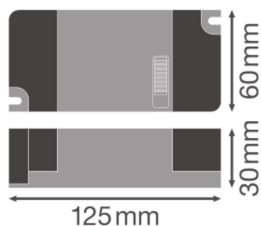

Caractéristiques Ledvance LED Driver Panel Flex 30/220-240/700

[Voir le produit](#)

Characteristics

Puissance Maximale Estimée 30

Informations Générales

Réf.	250911
EAN	4058075843684
Marque	Ledvance
Nom du fabricant	PANEL FLEX DRIVER 30/220-240/700 PL FLEX 600
Vendu à l'unité - Carton complet	20
Garantie Totale	7 ans

Informations techniques

Technologie	Accessory
Tension (V)	220-240
Tension de sortie	60
Facteur de puissance	>0.90

Dimensions

Longueur (mm)	125
Largeur (mm)	60
Hauteur (mm)	30

Informations du capteur

Type de capteur