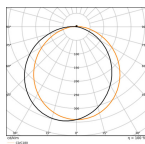

Informations Générales

Réf.	254854
EAN	4099854481031
Marque	Ledvance
Nom du fabricant	BLKH CBO RD EYELID 325 WT LEDV
Vendu à l'unité - Carton complet	1

Informations techniques

Eclairage de Secours	Non
Montage	Fixation murale
Couleur du Luminaire	Blanc
Technologie	Accessory

Dimensions

Hauteur (mm)	77
Diamètre (mm)	325

Informations du capteur

Type de capteur	Pas de détecteur