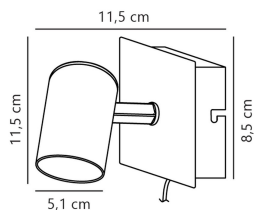

Caractéristiques Nordlux Frida Applique Murale Métal Blanc | Convient pour GU10

[Voir le produit](#)

Informations Générales

Réf.	253653
EAN	5701581477087
Marque	Nordlux
Nom du fabricant	Frida | Wall Lamp | White
Garantie Totale	2 ans

Informations techniques

Technologie	Fixture Retrofit
Tension (V)	220-240
Dimmable	Non
Convient pour	GU10
Lampe Incluse	Non
Nombre de lampes	1
Puissance Maximale Estimée	35
Inclinable	Oui
Montage	Fixation murale
Eclairage de Secours	Non

Informations de l'appareil

Connexion du Luminaire C?ble