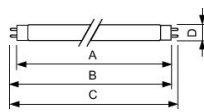

Caractéristiques Philips MASTER TL-D 58W - Jaune | 150cm

[Voir le produit](#)

Informations Générales

Réf.	154927
EAN	8711500954473
EOC FR	954473
Marque	Philips
Nom du fabricant	TL-D Colored 58W Yellow 1SL/25
Vendu à l'unité - Carton complet	25
Garantie Totale	5 ans
Durée de Vie Moyenne (heure)	15000

Informations techniques

Technologie	Fluorescent
Dimmable	Oui, avec ballast dimmable uniquement
Culot	G13
Lumen per watt	38.8
Ballast Nécessaire	Oui
Rotatif	Non
Angle de Diffusion (degrés)	360
Longueur	150cm
Type de capteur	Pas de détecteur

Information produit

Couleur Claire	Jaune
Options de couleur	Couleur unique
Caractéristique(s)	Jaune

Dimensions

Longueur (mm)	1500
Diamètre (mm)	28