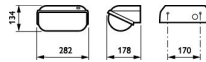

Caractéristiques Philips LED Sécurité Coreline BWC120 Blanc 14W 1800lm - 830 Blanc Chaud | 282x178mm - IP54 - Détecteur De Lumière

[Voir le produit](#)

Informations Générales

Réf.	206963
EAN	8718291851943
EOC FR	851943
Marque	Philips
Nom du fabricant	BWC120 LED18-/830 PSU II WH PH
Garantie Totale	5 ans
Durée de Vie Moyenne (heure)	50000
Étiquette énergétique	E

Dimensions

Longueur (mm)	282
Largeur (mm)	178
Hauteur (mm)	134

Informations du capteur

Type de capteur	Interrupteur crépusculaire
-----------------	----------------------------