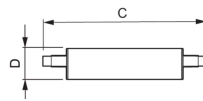

Caractéristiques Philips Corepro LED Lineair R7s 118mm
14W 2000lm - 840 Blanc Froid | Dimmable - Équivalent
120W

[Voir le produit](#)

Informations Générales

Réf.	231200
EAN	8718696714065
EOC FR	714065
Marque	Philips
Nom du fabricant	CorePro LED linear D 14-120W R7S 118 840
Vendu à l'unité - Carton complet	1
Garantie Totale	2 ans
Étiquette énergétique	D
Durée de Vie Moyenne (heure)	15000

Informations techniques

Technologie	LED
Dimmable	Oui
Culot	R7s
Lumen per watt	142.9
Type de capteur	Pas de détecteur

Information produit

Code Couleur	840 Blanc Froid
Couleur de Lumière (Kelvin)	4000 Blanc Froid
Indice de Rendu des Couleurs (Ra)	80-89

Couleur Claire	Blanc
Options de couleur	Couleur unique

Dimensions

Longueur (mm)	118
Diamètre (mm)	29
Forme	Culot double