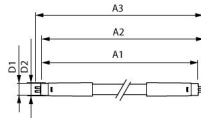

Caractéristiques Philips Tube LED T5 MASTER (HF) High Output 18.5W 2800lm - 865 Lumière Du Jour | 85cm - Dimmable - Équivalent 39W

[Voir le produit](#)

Informations Générales

Réf.	248835
EAN	8720169163171
Marque	Philips
Nom du fabricant	MAS LEDtube HF 900mm HO 18.5W 865 T5
Vendu à l'unité - Carton complet	10
Garantie Totale	5 ans
Étiquette énergétique	D
Durée de Vie Moyenne (heure)	60000
Tension (V)	60-100

Informations techniques

Technologie	LED
Dimmable	Oui, avec ballast dimmable uniquement
Culot	G5
Rotatif	Non
Lumen per watt	151
Type de capteur	Pas de détecteur

Information produit

Code Couleur	865 Lumière du Jour
Couleur de Lumière (Kelvin)	6500 Lumière du Jour

Dimensions

Longueur	85cm
Longueur (mm)	863
Diamètre (mm)	19