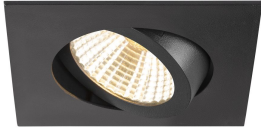

Specificaties SLV New Tria 68 Spot Aluminium Zwart
Vierkant 8.3W 750lm 38D - 930 Warm Wit | Zaagmaat
68mm - Beste Kleurweergave - Dimbaar

[Bekijk product](#)

Algemene informatie

Artikelnummer	255666
EAN	4024163277693
Merk	SLV
Fabrikantnaam	NEW TRIA 68 rec. ceiling light 3000K 38° IP 20 square BK
Garantie	5 jaar
Levensduur (uur)	50000

Technische Informatie

Technologie	LED Geïntegreerd
Netspanning (Volt)	220-240
Dimbaar	Ja, dimbaar
Lumen per watt	90.4
Gradenbundel (graden)	38
Kleurcode	930 Warm Wit
Lichtkleur (Kelvin)	3000 Warm Wit
Kleurweergave (Ra)	90-99 - Perfecte kleurweergave
Lichtkleur	Wit
Kleurinstelling	Enkele kleur

Armatuur Informatie

Montage	Inbouw
Zaagmaat (mm)	68
Optische Afdekking	Overig
IP-Waarde	IP20 - Bijna stofdicht
Bedrijfstemperatuur	-20 to +35
Behuizing	Aluminium
Kleur Armatuur	Zwart
Kantelbaar	Nee
Noodverlichting	Nee
Armatuur Aansluiting	PI [Push-in connector 3-polig]