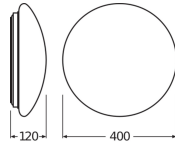

Specificaties Ledvance LED Bulkhead Surface Circulair 400 Wit 24W 1920lm - 840 Koel Wit | 400mm - IP44

[Bekijk product](#)

Algemene informatie

Artikelnummer	243735
EAN	4058075618046
Merk	Ledvance
Fabrikantnaam	SF CIRC 400 V 24W 840 IP44 LEDV
Garantie	3 jaar
Levensduur (uur)	30000
Energielabel	G

Technische Informatie

Technologie	LED Geïntegreerd
Netspanning (Volt)	220-240
Dimbaar	Nee, niet dimbaar
Lumen per watt	80
Kleurcode	840 Koel Wit
Lichtkleur (Kelvin)	4000 Koel Wit
Kleurweergave (Ra)	80-89 - Goede kleurweergave
Lichtkleur	Wit
Kleurinstelling	Enkele kleur
Optische Afdekking	PC (Polycarbonate)
Powerfactor	>0.50

Afmetingen

Lengte (mm)	400
Breedte (mm)	400

Sensor Informatie

Sensortype	Geen sensor
------------	-------------