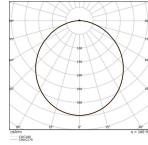

Specificaties Ledvance LED Bulkhead
Rond Wit 12.5-19.5W 1360-2230lm -
830-840 CCT | 312mm - IP65 - 3H Nood

[Bekijk product](#)

Algemene informatie

Artikelnummer	252952
EAN	4099854286407
Merk	Ledvance
Fabrikantnaam	BLKH RD EL 300 P 19.5W MS 840 WT LEDV
Garantie	5 jaar
Levensduur (uur)	74

Technische Informatie

Technologie	LED Geïntegreerd
Netspanning (Volt)	220-240
Dimbaar	Nee, niet dimbaar
Lumen per watt	114
Kleurcode	830 Warm Wit, 840 Koel Wit
Lichtkleur (Kelvin)	3000 Warm Wit, 4000 Koel Wit
Kleurweergave (Ra)	80-89 - Goede kleurweergave
Lichtkleur	Wit
Kleurinstelling	CCT, RGB
Optische Afdekking	Opal
Powerfactor	>0.90