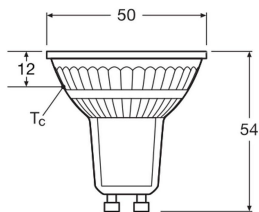

Specificaties Ledvance LED Reflector GU10 PAR16 3.1W 350lm 120d - 830 Warm Wit | Vervangt 35W

[Bekijk product](#)

Algemene informatie

Artikelnummer	256894
EAN	4099854458101
Merk	Ledvance
Fabrikantnaam	LED PAR16 P 3.1W 830 GU10
Aanbevolen aantal	1
Garantie	4 jaar
Energielabel	E
Levensduur (uur)	15000

Kleurcode	830 Warm Wit
Lichtkleur (Kelvin)	3000 Warm Wit
Kleurweergave (Ra)	80-89 - Goede kleurweergave
Lichtkleur	Wit
Kleurinstelling	Enkele kleur
Lampafwerking	Helder

Afmetingen

Lengte (mm)	54
Diameter (mm)	50
Vorm	Reflector
Exacte vorm	PAR16