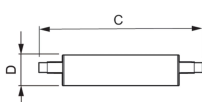

Specificaties Philips Corepro LED Lineair R7s 118mm 14W
1600lm - 830 Warm Wit | Dimbaar - Vervangt 100W

[Bekijk product](#)

Algemene informatie

Artikelnummer	224255
EAN	8718696578797
EOC FR	578797
Merk	Philips
Fabrikantnaam	CorePro R7S 118mm 14-100W 830 D
Aanbevolen aantal	10
Garantie	2 jaar
Energielabel	E
Levensduur (uur)	15000

Technische Informatie

Technologie	LED
Netspanning (Volt)	220-240
Dimbaar	Ja, dimbaar
Lampvoet (fitting)	R7s
Lumen per watt	114.3
Sensortype	Geen sensor

Lamp Informatie

Kleurcode	830 Warm Wit
Lichtkleur (Kelvin)	3000 Warm Wit

Lengte (mm)	118
-------------	-----

Diameter (mm)	29
---------------	----

Vorm	Double Ended
------	--------------