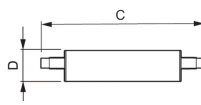

Specificaties Philips Corepro LED Lineair R7s 118mm 14W
2000lm - 840 Koel Wit | Dimbaar - Vervangt 120W

[Bekijk product](#)

Algemene informatie

Artikelnummer	231200
EAN	8718696714065
EOC FR	714065
Merk	Philips
Fabrikantnaam	CorePro LED linear D 14-120W R7S 118 840
Aanbevolen aantal	1
Garantie	2 jaar
Energielabel	D
Levensduur (uur)	15000

Technische Informatie

Technologie	LED
Dimbaar	Ja, dimbaar
Lampvoet (fitting)	R7s
Lumen per watt	142.9
Sensortype	Geen sensor

Lamp Informatie

Kleurcode	840 Koel Wit
Lichtkleur (Kelvin)	4000 Koel Wit
Kleurweergave (Ra)	80-89 - Goede kleurweergave

Lichtkleur	Wit
Kleurinstelling	Enkele kleur

Afmetingen

Lengte (mm)	118
Diameter (mm)	29
Vorm	Double Ended