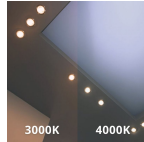

Specificaties Noxion LED Downlight Apollo V2.0 9W 1090lm 2CCT Cutout Ø120mm Frame Ø145mm Alu