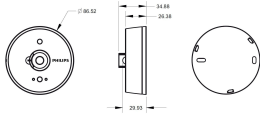

Specificaties Philips Luminaires OccuSwitch Wireless Interact ready sensor

[Bekijk product](#)

Algemene informatie

Artikelnummer	250519
EAN	8720169260597
Merk	Philips
Fabrikantnaam	OCC 0101A/02 DL BP Sensor WH
Aanbevolen aantal	1
Garantie	5 jaar

Technische Informatie

Netspanning (Volt)	220-240
Armatuur Aansluiting	Schroefterminal
Montage	Opbouw
Technologie	Accessory

Afmetingen

Hoogte (mm)	35
Diameter (mm)	87

Sensor Informatie

Sensortype	Bewegingssensor, Lichtsensor
Sensorbereik (m)	5

Detectiehoek Sensor (graden)	40-160
Sensor Tijdsinstelling	30 sec - 30 min