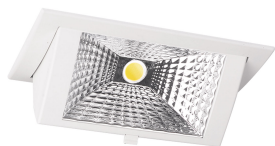

Specificaties LED Downlight Wallwasher Wally Medium Wit 27W 3700lm 78x100D - 830 Warm Wit - 238x145mm

[Bekijk product](#)

Algemene informatie

Artikelnummer	220715
EAN	8720584027263
Merk	Lumi Parts
Fabrikantnaam	WallWasher recessed Wally medium LED SLM3000 white 3000K Philips, incl. driver
Garantie	5 jaar
Energielabel	C
Levensduur (uur)	50000

Technische Informatie

Kantelbaar	Ja
Technologie	LED Geïntegreerd
Netspanning (Volt)	220-240
Dimbaar	Nee, niet dimbaar
Inclusief Driver	Yes
Lumen per watt	137
Gradenbundel (graden)	78x100
Kleurcode	830 Warm Wit
Lichtkleur (Kelvin)	3000 Warm Wit
Kleurweergave (Ra)	80-89 - Goede kleurweergave
Lichtkleur	Wit

Kleurinstelling	Enkele kleur
Powerfactor	>0.90
Inbouwdiepte (mm)	107
Optische Afdekking	Glass

Armatuur Informatie

Montage	Inbouw
Zaagmaat (mm)	218x125
IP-Waarde	IP20 - Bijna stofdicht
Behuizing	Aluminium
Kleur Armatuur	Wit
Armatuur Aansluiting	PIP [Push-in connector en trekontlasting]