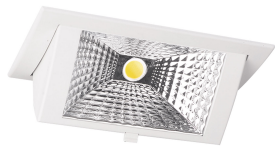

Specificaties LED Downlight Wallwasher Wally Medium Wit 27W 3850lm 78x100D - 840 Koel Wit - 238x145mm

[Bekijk product](#)

Algemene informatie

Artikelnummer	220678
EAN	8720584027270
Merk	Lumi Parts
Fabrikantnaam	WallWasher Wally2 LED SLM module white 4000K Philips Fortimo LED, incl. driver
Garantie	5 jaar
Energielabel	C
Levensduur (uur)	50000

Technische Informatie

Kantelbaar	Ja
Technologie	LED Geïntegreerd
Netspanning (Volt)	220-240
Dimbaar	Nee, niet dimbaar
Inclusief Driver	Yes
Lumen per watt	142.6
Gradenbundel (graden)	78x100
Kleurcode	840 Koel Wit
Lichtkleur (Kelvin)	4000 Koel Wit
Kleurweergave (Ra)	80-89 - Goede kleurweergave
Lichtkleur	Wit

Kleurinstelling	Enkele kleur
Powerfactor	>0.90
Inbouwdiepte (mm)	100
Optische Afdekking	Glass

Armatuur Informatie

Montage	Inbouw
Zaagmaat (mm)	218x125
IP-Waarde	IP20 - Bijna stofdicht
Behuizing	Aluminium
Kleur Armatuur	Wit
Armatuur Aansluiting	PIP [Push-in connector en trekontlasting]